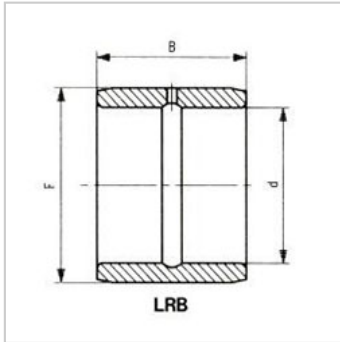

LRB-LRB 101416LRB 101416+PI 101416MI-10IR-7174

参数信息:

IKO	LRB 101416
LRB :	
(g) :	37.5
:	
d inch :	5/8
d mm :	15.875
F inch :	7/8
Fmm :	22.225
Bmm :	25.650
BR :	BR 142216
TORRINGTON IR :	IR-101416
MCGILL MI :	MI-10
R.B.C. IR :	IR-7174
INA PI :	PI 101416